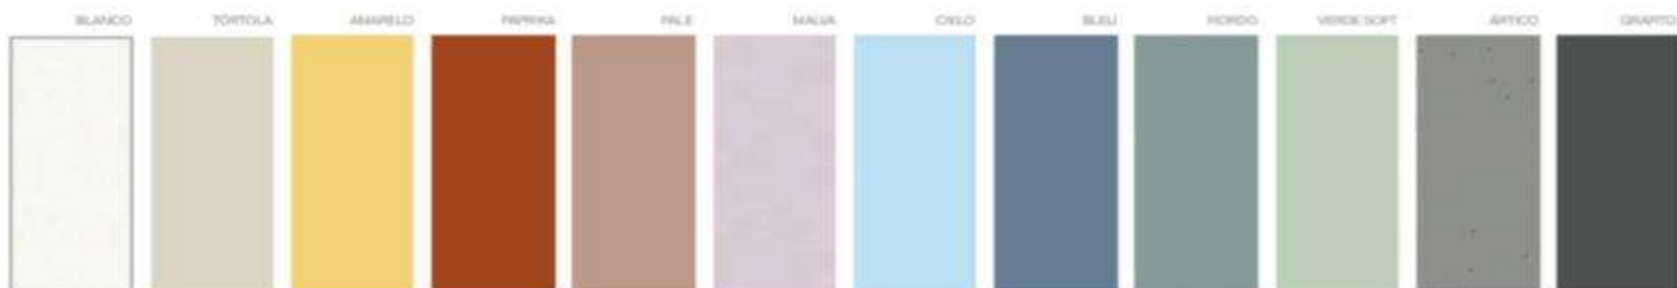

stay

office

ANTAIX

ACABADOS DISEÑO MADERA
Wood finishes

ACABADOS UNICOLORES
Unicolour finishes

TIRADORES COMBINABLES

Combinable handles

TIRADOR RECTANGULO MADERA