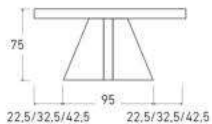

Disponible en:

*Ver más opciones de materiales en página inicial

Mesa Akzorri de 160 x 90 cm
Sobre y patas en Blanco

Azkorri

Mesa extensible

*Ver más opciones de materiales en página inicial

Mesa Azkorri de 160 x 96 cm
Sobre y patas en Roble Medio