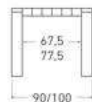

Disponible en: 

*Ver más opciones de materiales en página inicial

Mesa Sitges de 160 x 90 cm
Sobre y patas en Roble Rústico
Interior patas en lacado Blanco

Sitges

Mesa extensible

*Ver más opciones de materiales en página inicial