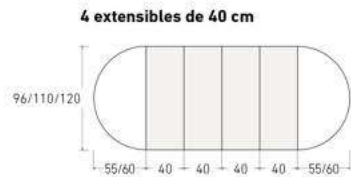

Disponible en: 

*Ver más opciones de materiales en página íntica

Mesa La Fossa de ø96 cm
Sobre y patas en Roble Claro

Fossa

Mesa extensible

*Ver más opciones de materiales en página inicial

Begur

Mesa de comedor extensible y redonda con un faldón biselado que estiliza su aspecto. Muy versátil por su tamaño.