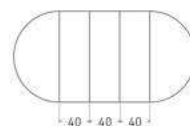

3 extensibles de 40 cm