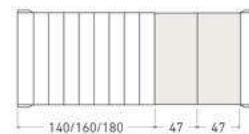

2 extensibles de 47 cm