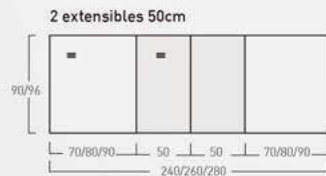

Cavallet

Mesa extensible

* Ver opciones de materiales en página inicial

Mesa Cavallet de 160 x 90 cm
Sobre en Roble Natural, patas trapecio
metálicas negras.