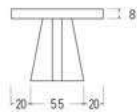

Disponible en:

*Ver más opciones de materiales en página inicial

Mesa Akzorri de 160 x 90 cm
Sobre y patas en Blanco

Azkorri

Mesa extensible

*Ver más opciones de materiales en página inicial

Mesa Azkorri de 160 x 96 cm
Sobre y patas en Roble Medio