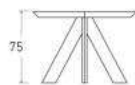

Begur

Mesa extensible

*Ver más opciones de materiales en página inicial