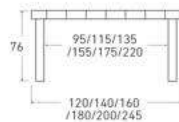

1 extensible de 60 cm

2 extensibles de 47 cm

Mesa Salada de 160 x 90 cm

Sobre: Roble Nature

Patatas: Metálicas negras con moldura Roble Nature

Cavallet

Mesa de comedor extensible de pata fija con un diseño de carácter lineal que se adapta a todos los ambientes.