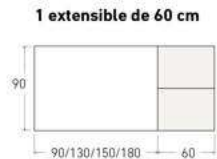

Disponible en:

*Ver más opciones de materiales en página inicial

Mesa Salou de 150 x 90 cm
Sobre y patas en Nogal Claro

Salou

Mesa extensible

*Ver más opciones de materiales en página inicial

Mesa Salou de 130 x 90 cm
Sobre y patas en Grafito