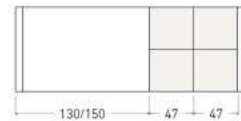

2 extensibles de 47 cm