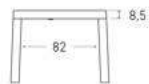

Disponible en:

*Ver más opciones de materiales en página inicial

Producto relacionado:

Mesa de centro elevable Calella

Mesa Calella de 160 x 90 cm
Sobre y patas en Roble Rústico

Calella

Mesa extensible

*Ver más opciones de materiales en página inicial