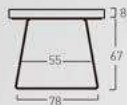

Cavallet

Mesa extensible

* Ver opciones de materiales en página inicial

Mesa Cavallet de 160 x 90 cm
Sobre en Roble Natural, patas trapecio
metálicas negras.