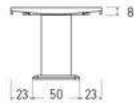

Disponible en: 

*Ver más opciones de materiales en página inicial

Mesa Peñíscola de 180 x 96 cm
Sobre y pata en Roble Rústico
Base de pie Grafito

Peñíscola

Mesa extensible

*Ver más opciones de materiales en página inicial