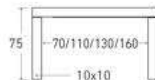

Disponible en:

*Ver más opciones de materiales en página inicial

Mesa Salou de 150 x 90 cm
Sobre y patas en Nogal Claro

Salou

Mesa extensible

*Ver más opciones de materiales en página inicial

Mesa Salou de 130 x 90 cm
Sobre y patas en Grafito