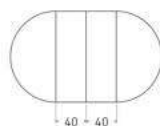

2 extensibles de 40 cm