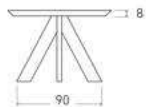

Begur

Mesa extensible

*Ver más opciones de materiales en página inicial