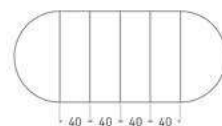

1 extensible de 40 cm

2 extensibles de 40 cm

3 extensibles de 40 cm

4 extensibles de 40 cm

La Fossa

**Mesa de comedor extensible
redonda con una personalidad
rústica y atemporal.**

Acabados en chapas de Nogal, Roble y
Lacados. Posibilidad de hacer acabados
en color muestra o de incorporar
Cerámicos al sobre. Dos, tres y cuatro
extensibles centrales externos. Hay el
modelo La Fossa Intra que incorpora
bastidor con volteadores para
guardar los extensibles en el interior.