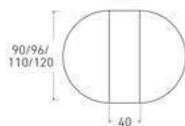

1 extensible de 40 cm