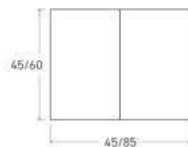

Azkorri

Mesa de centro extensible

*Ver más opciones de materiales en página inicial

Mesa de centro Azkorri de 140 x 90 cm
Sobre y patas en Nogal Medio
Extensible en Tórtola