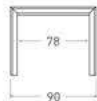

Disponible en:

*Ver más opciones de materiales en página inicial

Mesa Oropesa de 145 x 90 cm
Sobre y patas en Lacados en Blanco
y porcelánico Hydra Argen

Oropesa

Mesa extensible

*Ver más opciones de materiales en página inicial

1 extensible de 60 cm

2 extensibles de 47 cm

Mesa Oropesa de 145 x 90 cm / 2 ext.
Sobre y patas: Roble Nudos

Pineda

Mesa de Comedor extensible de líneas limpias y minimalistas.

Acabados en chapas de Nogal, Roble y Lacados. Uno o dos extensibles de melamina, según versión, que se guardan en el interior mediante volteadores. Bastidor metálico con guías.