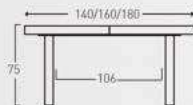

Cavallet

Mesa extensible

* Ver opciones de materiales en página inicial

Mesa Cavallet de 160 x 90 cm
Sobre en Roble Natural, patas trapecio
metálicas negras.