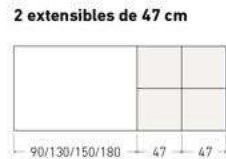

Disponible en:

*Ver más opciones de materiales en página inicial

Mesa Salou de 150 x 90 cm
Sobre y patas en Nogal Claro

Salou

Mesa extensible

*Ver más opciones de materiales en página inicial

Mesa Salou de 130 x 90 cm
Sobre y patas en Grafito