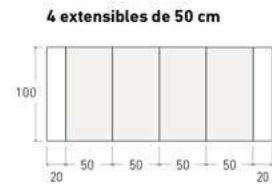

*Ver más opciones de materiales en página inicial

Mesa de centro Azkorri de 140 x 90 cm
Sobre y patas en Nogal Medio
Extensible en Tórtola

De Roche

Consola extensible

*Ver más opciones de materiales en página inicial