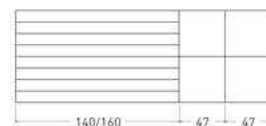

2 extensibles de 47 cm