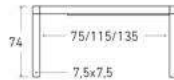

Disponible en: 

[*Ver más opciones de materiales en página inicial](#)

Mesa Pineda de 150 x 90 cm
Sobre y patas en Beige

Pineda

Mesa extensible

*Ver más opciones de materiales en página inicial

1 extensible de 60 cm