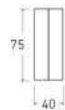

*Ver más opciones de materiales en página inicial

Mesa de centro Azkorri de 140 x 90 cm
Sobre y patas en Nogal Medio
Extensible en Tórtola

De Roche

Consola extensible

*Ver más opciones de materiales en página inicial