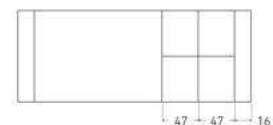

2 extensibles de 47 cm