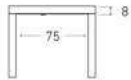

1 extensible de 60 cm

2 extensibles de 47 cm

Mesa Oropesa de 145 x 90 cm / 2 ext.
Sobre y patas: Roble Nudos

Pineda

Mesa de Comedor extensible de líneas limpias y minimalistas.

Acabados en chapas de Nogal, Roble y Lacados. Uno o dos extensibles de melamina, según versión, que se guardan en el interior mediante volteadores. Bastidor metálico con guías.

Disponible en: 

[*Ver más opciones de materiales en página inicial](#)

Mesa Pineda de 150 x 90 cm
Sobre y patas en Beige

Pineda

Mesa extensible

*Ver más opciones de materiales en página inicial

1 extensible de 60 cm

2 extensibles de 47 cm

Mesa Pineda de 150 x 90 cm
Sobre y patas en Roble Claro

Fossa

Mesa de comedor redonda extensible de líneas geométricas. Es ideal para optimizar los espacios pequeños en función de las necesidades.