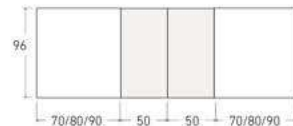

2 extensibles de 50 cm

Mesa Peñíscola de 180 x 96 cm
Mesa en Nogal Claro
Sobre: Vulcano Roca / Pata: Nogal Claro
Base de pie Antracita