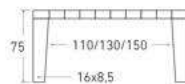

Disponible en:

*Ver más opciones de materiales en página inicial

Producto relacionado:

Mesa de centro elevable Calella

Mesa Calella de 160 x 90 cm
Sobre y patas en Roble Rústico

Calella

Mesa extensible

*Ver más opciones de materiales en página inicial