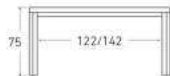

Disponible en: 

*Ver más opciones de materiales en página inicial

Mesa Sitges de 160 x 90 cm
Sobre y patas en Roble Rústico
Interior patas en lacado Blanco

Sitges

Mesa extensible

*Ver más opciones de materiales en página inicial