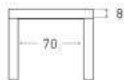

Disponible en:

*Ver más opciones de materiales en página inicial

Mesa Salou de 150 x 90 cm
Sobre y patas en Nogal Claro

Salou

Mesa extensible

*Ver más opciones de materiales en página inicial

Mesa Salou de 130 x 90 cm
Sobre y patas en Grafito