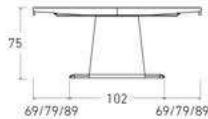

Disponible en: 

*Ver más opciones de materiales en página inicial

Mesa Peñíscola de 180 x 96 cm
Sobre y pata en Roble Rústico
Base de pie Grafito

Peñíscola

Mesa extensible

*Ver más opciones de materiales en página inicial