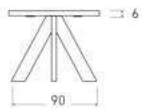

Disponible en: 

*Ver más opciones de materiales en página íntica

Mesa La Fossa de ø96 cm
Sobre y patas en Roble Claro

Fossa

Mesa extensible

*Ver más opciones de materiales en página inicial

Begur

Mesa de comedor extensible y redonda con un faldón biselado que estiliza su aspecto. Muy versátil por su tamaño.