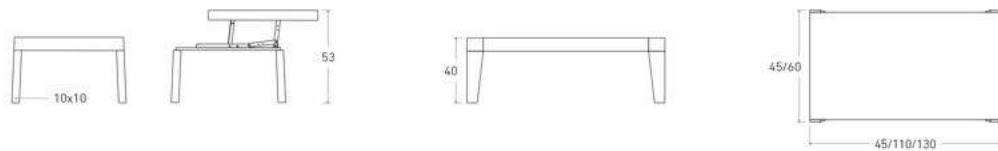

Disponible en:  

*Ver más opciones de materiales en página inicial

Mesa de centro Calella de 110 x 60 cm elevable
Sobre y patas en Roble Rústico

Calella

Mesa de centro elevable

*Ver más opciones de materiales en página inicial