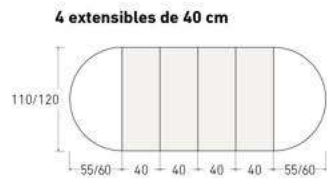

Begur

Mesa extensible

*Ver más opciones de materiales en página inicial