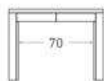

*Ver más opciones de materiales en página inicial

Mesa de centro Azkorri de 140 x 90 cm
Sobre y patas en Nogal Medio
Extensible en Tórtola

De Roche

Consola extensible

*Ver más opciones de materiales en página inicial