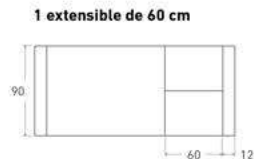

Disponible en:

*Ver más opciones de materiales en página inicial

Mesa Oropesa de 145 x 90 cm
Sobre y patas en Lacados en Blanco
y porcelánico Hydra Argen

Oropesa

Mesa extensible

*Ver más opciones de materiales en página inicial