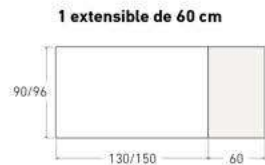

Cadaqués

Mesa extensible

*Ver más opciones de materiales en página inicial

Mesa Cadaqués de 160 x 96 cm
Sobre y patas en Nogal Medio