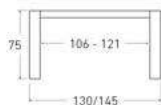

Disponible en:

*Ver más opciones de materiales en página inicial

Mesa Oropesa de 145 x 90 cm
Sobre y patas en Lacados en Blanco
y porcelánico Hydra Argen

Oropesa

Mesa extensible

*Ver más opciones de materiales en página inicial