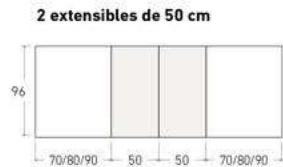

Disponible en:

*Ver más opciones de materiales en página inicial

Mesa Akzorri de 160 x 90 cm
Sobre y patas en Blanco

Azkorri

Mesa extensible

*Ver más opciones de materiales en página inicial

Mesa Azkorri de 160 x 96 cm
Sobre y patas en Roble Medio